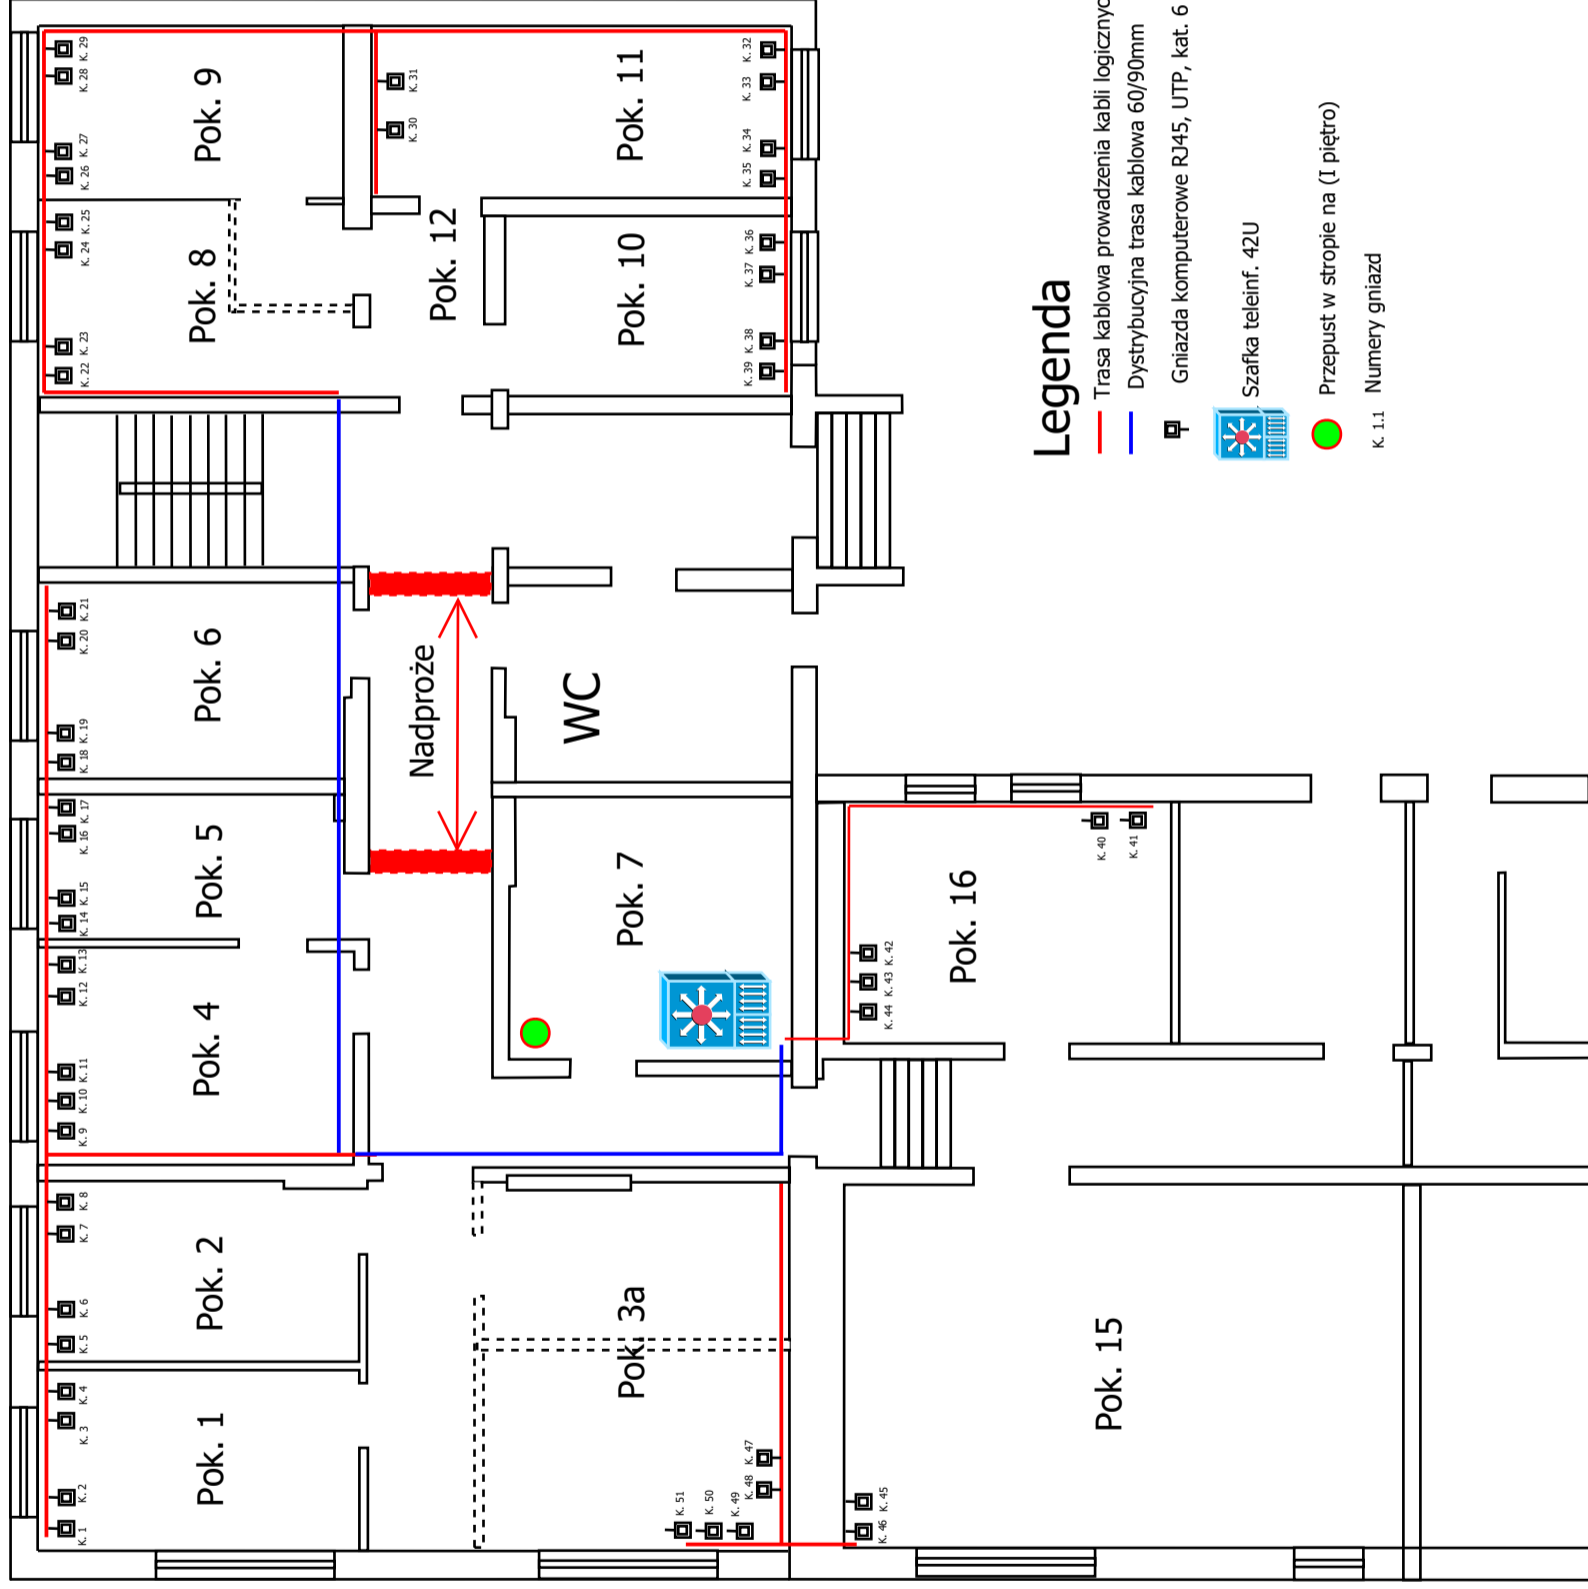

PARTER

Legenda

— Trasa kablowa prowadzenia kabli logicznych 40/90mm

— Dystrybucyjna trasa kablowa 60/90mm

☐ Gniazda komputerowe RJ45, UTP, kat. 6

☑ Szafka telef. 42U

● Przepust w stropie na (1 piętro)

K. 1.1 Numery gniazd