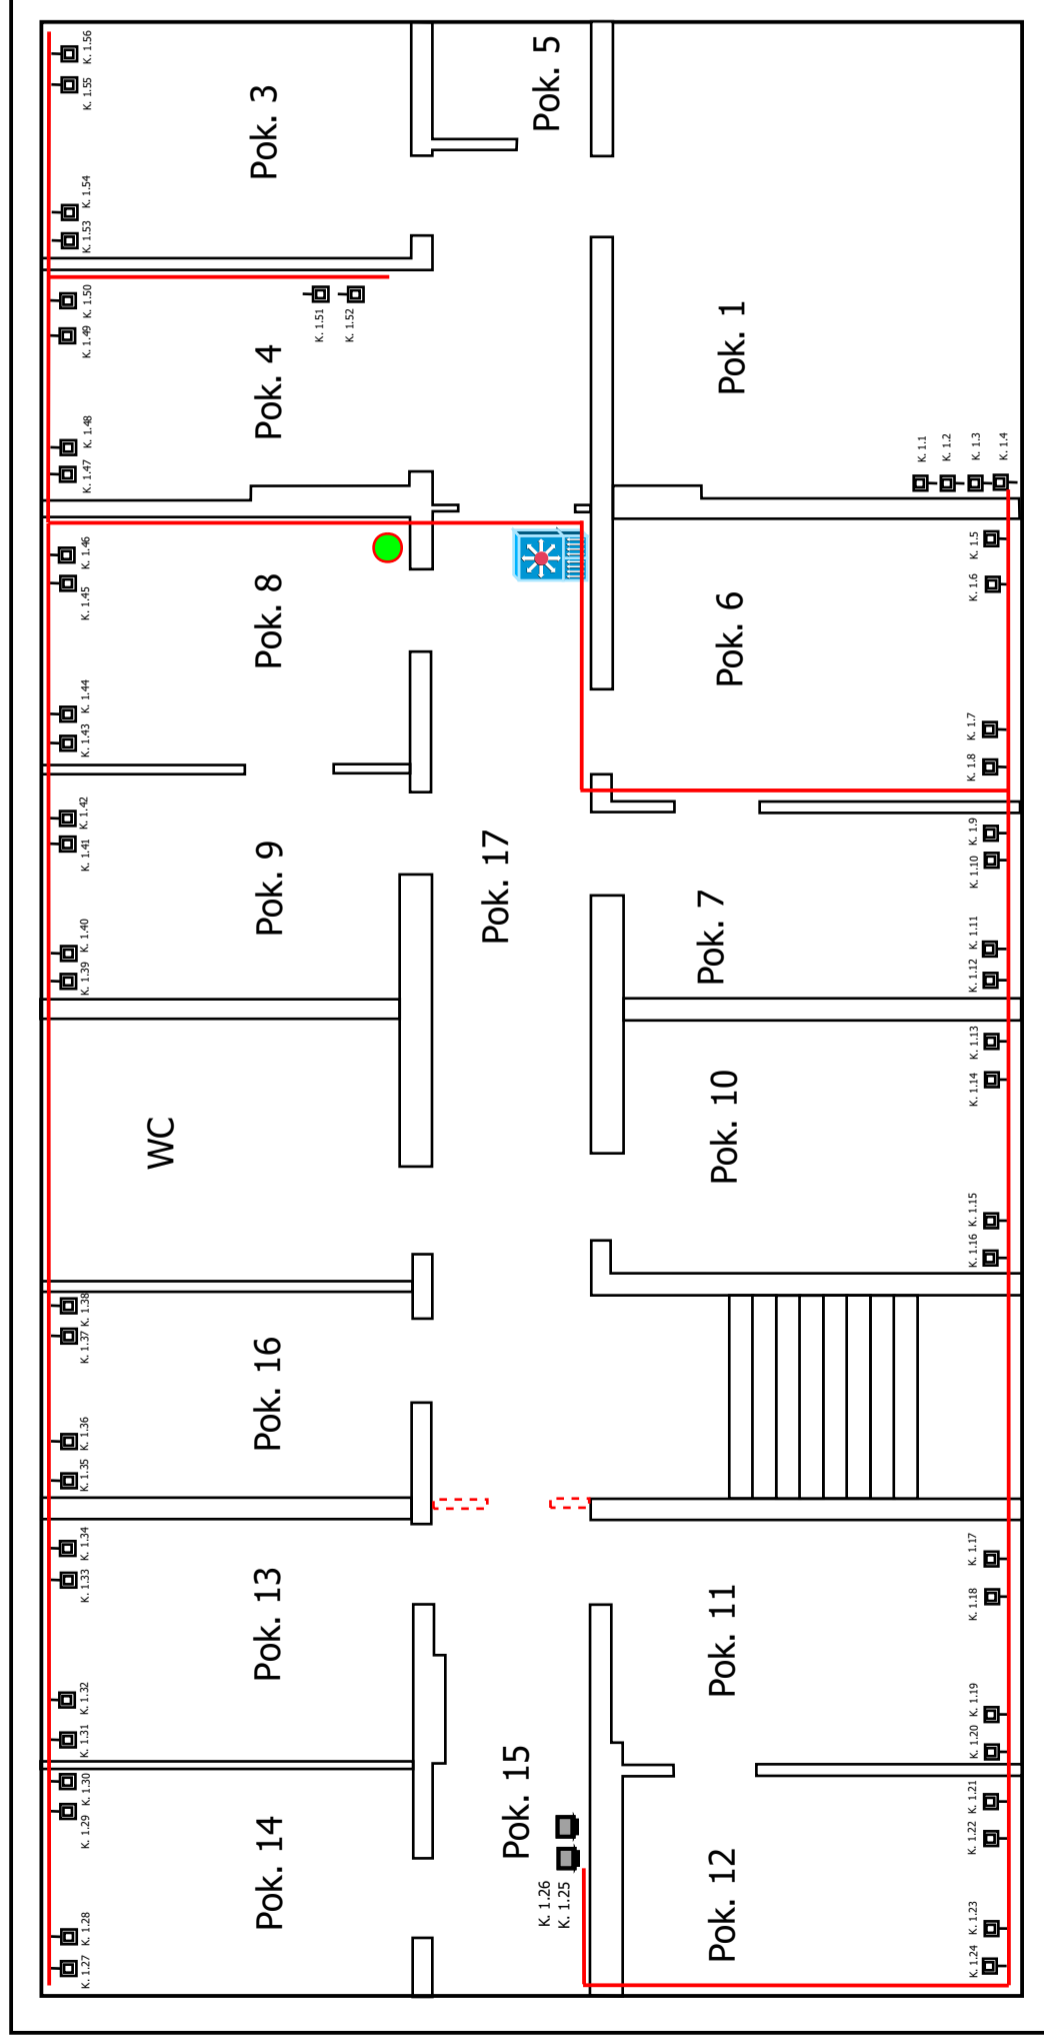

PIĘTRO I

Legenda

— Trasa kablowa prowadzenia kabli logicznych 40/90mm

☐ Gniazda komputerowe RJ45, UTP, kat. 6

☐ Szafka telef. wisząca 12U

● Przepust w śropie do serwerowni (parter)

K. 1.1 Numer gniazdz